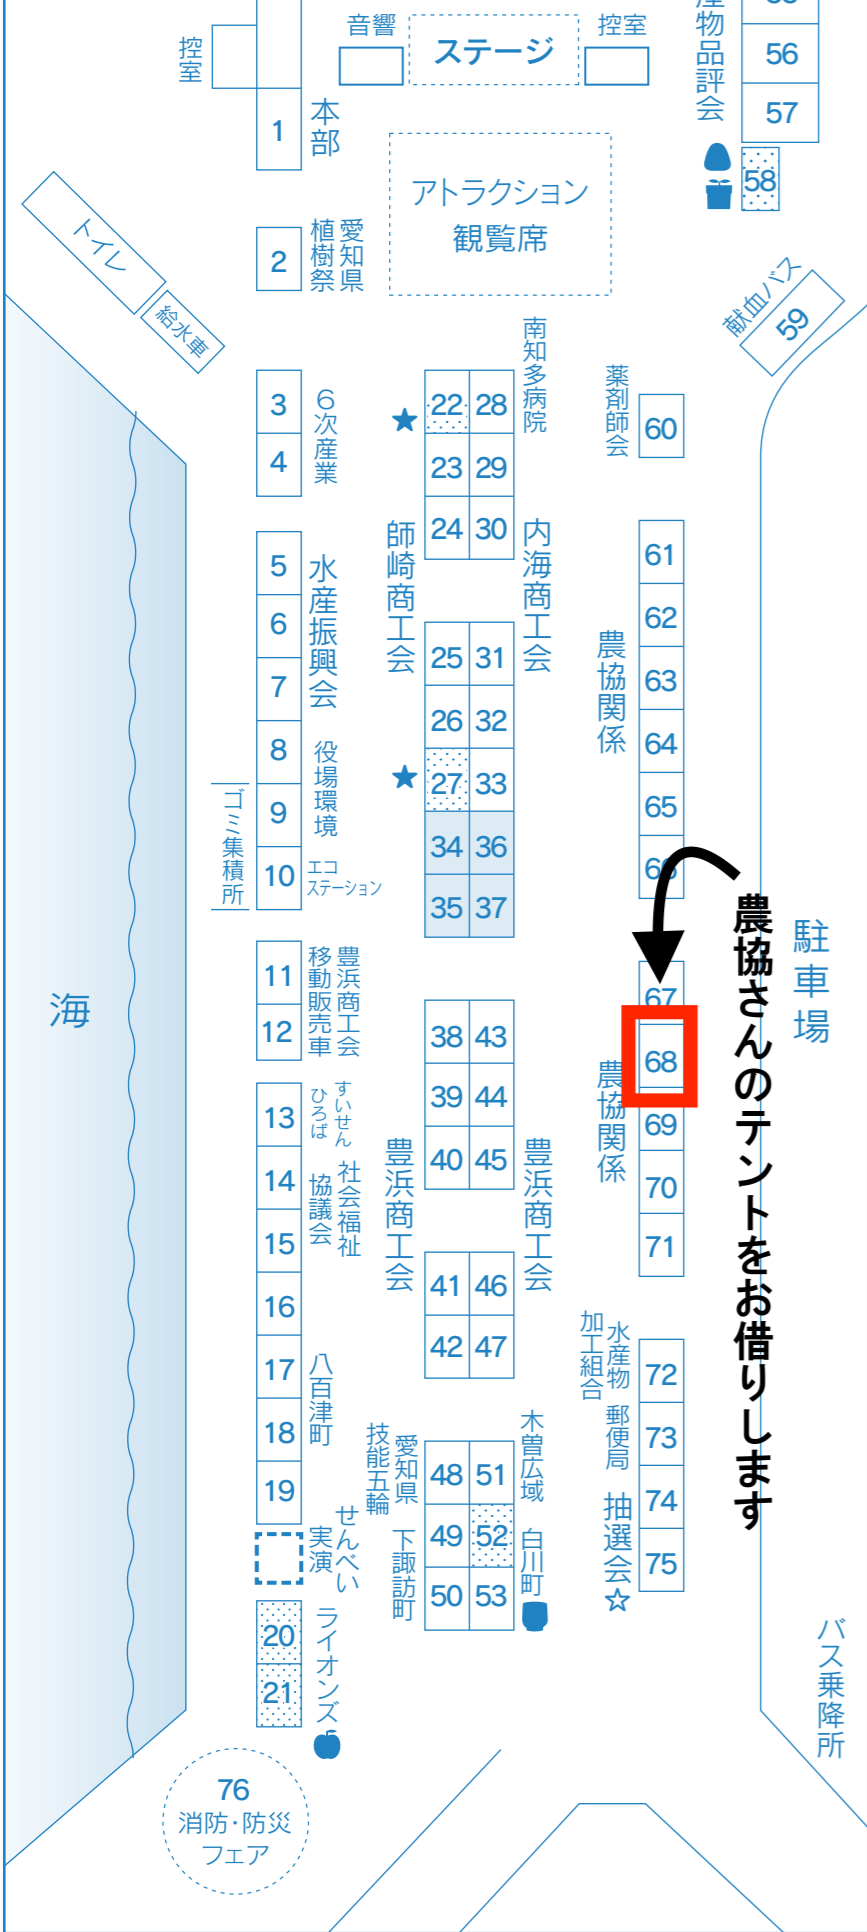

会場配置図

☆ごみの分別にご協力ください。
 ☆諸事情により、一部変更が生じる場合もありますので
 ご了承ください。

休憩所 無料配布

第33回 南知多町産業まつり出店表

テント番号	催事内容	出店者名等
1	本部、救護	産業まつり推進協議会
2	「あいち」言の葉「キャラバン」 第70回全国植樹祭PR	第70回全国植樹祭 愛知県実行委員会
3	牛串焼き、精肉販売	牛小屋
4	南知多ブランド「ミーナの恵み」認定品 みかん酒即売	中埜酒造
5	南知多ブランド「ミーナの恵み」認定品 黒ニンニク即売、農産物即売	いきな農園(有)ヤマセイ造園
6	南知多ブランド「ミーナの恵み」認定品 トマト製品即売	THファーム
5~7	海産物、海藻類即売	南知多水産振興会
8	合併処理浄化槽普及啓発コーナー (浄化槽法定検査啓発含む)	南知多町環境課
9	使用済小型家電の回収 EM活性液、アスパの無料配布	南知多町環境課
10	EM普及啓発コーナー(EM発酵液の作り 方実演、EM廃油石鹸の販売、野菜の販売)	南知多環境浄化と ふるさと創生の会
11	エコステーション	豊浜中学校ボランティア
12	ねぎホルモン、ねぎホルモン丼、スープ、 ぶっかけめし	よごべえ
13	いか焼き	(株)豊半
14	縫製品の即売、リサイクル品バザー	(福)南知多すいせん福祉会 「すいせんひろば」
15	赤い羽根共同募金	(福)南知多町社会福祉協議会
16	和菓子	藤乃屋
17	こんにやく製品	佐合食品
18	味噌・漬け物等	味噌平醸造
19	緑茶(白川茶)	JAお茶部会
20	八百津せんべい 販売	せんべい組合
21	八百津せんべい 実演	せんべい組合
22	りんご無料配布	南知多ライオンズクラブ
23	ぶく吉グッズの販売 遊技(わなげ)	和心商店((有)小久保電機)
24	★無料引換 わたがし	師崎商工会
25	遊技(コイン投げ)	師崎商工会青年部
26	アジア民芸品販売	師崎商工会
27	しらす、たつくり、煮干し、干物	マルト商店
28	和菓子	末広軒
29	うどん	師崎商工会
30	★無料引換 フライドポテト、アメリカン ドッグ、手羽先	師崎商工会
31	うつ病ストレス等簡易チェック	みどりの風 南知多病院
32	焼きそば、フランクフルト	内海商工会商業部
33	たこ焼き	内海商工会青年部
34	遊技場(射的)	内海商工会青年部
35	箱寿司、だし巻き玉子、ホットサンド	魚虎
36	ラーメン、ジュース、お茶	内海商工会女性部
37	休憩所	産業まつり推進協議会
38	からあげ、フレンチフライドポテト、酒精飲 料(ビール)、清涼飲料水(ジュース類)	菜食酒房 寿
39	いか焼き、せんべい、珍味	(株)豊半