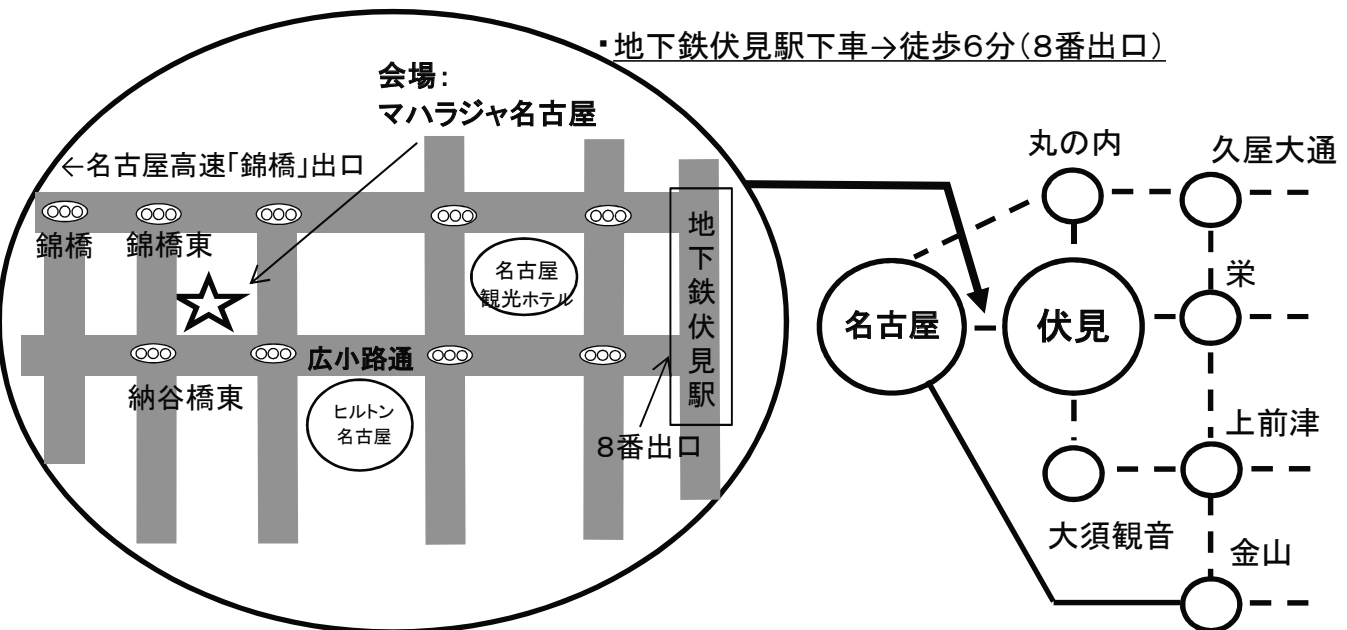

南知多町未婚者支援対策実行委員会(役場産業振興課内)行
 〒470-3495 愛知県知多郡南知多町大字豊浜字貝ヶ坪18
 FAX:0569-65-0694 Mail:minakon@town.minamichita.lg.jp

婚活パーティ申込書

下記の全ての欄にご記入いただきお申込みください。

締切:2018年1月31日(水)17:00

年 月 日

| | | | |
|-------------|---------------------------------------|------|-------------|
| 氏 名 | フリガナ | 生年月日 | |
| | | 年 齢 | |
| 住 所 | | 職 業 | |
| | | 勤務先 | |
| メール アドレス | | 電話番号 | |
| | @town.minamichita.lg.jpのメールが受信できるアドレス | | ※日中連絡ができる番号 |

☆会場までのアクセス☆

・地下鉄伏見駅下車→徒歩6分(8番出口)

住所:名古屋市中区錦1-16-25 マハラジャ名古屋2F「AMORE」

TEL:052-202-8001